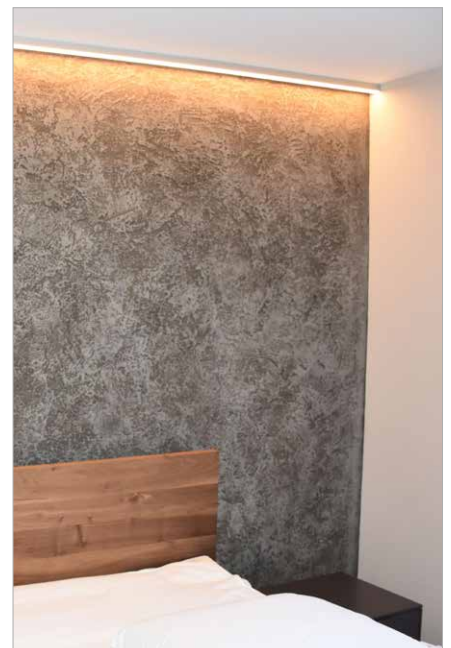

mehrschichtig Kalk-Edelputz mit Effekt

Stimmige Wohn- und Arbeitsräume bewirken ein positives und behagliches Raumgefühl. Ob lebhaftige Textur oder schlichte Eleganz in glatt – der neue Kalk-Edelputz mit Korn 0.4 mm aus Italien bietet uns eine breite Palette von Gestaltungsmöglichkeiten. Beim «Pröbeln» im Atelier fügen wir Effektpigmente bei und veredeln die Oberflächen mit abgestuften mehrschichtigen Lasuren.

Als neue Möglichkeit für die anspruchsvolle Raumgestaltung realisieren wir so bereits einige Projekte und erarbeiten wahre Augenschmeichler. Ob Rostoptik, im Schwarzblech-Look oder silbergrau – jede Oberfläche ist ein Unikat und wird objektbezogen auf die von Ihnen gewünschte Farbnuance ausgemischt.