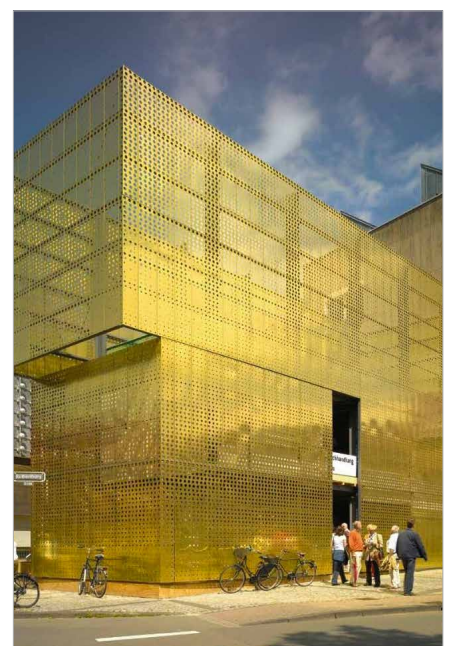

Mit magnetischer Tapete oder Lochblechplatten ausgestattet und mit einem hochresistenten Lack versiegelt wird Ihre Bürowand oder Ihr Arbeitsplatz zur vielseitigen

und wandelbaren Kreativzone: Ideen, Gedanken, Mindmaps und Notizen schreiben Sie unkompliziert mit speziellen Markierstiften direkt auf die Wand. Pläne, Postkarten, Einkaufszettel usw. heften Sie mittels Magneten bei.

Keep it simple – but multifunctional!

Zu entdecken gibt es beschreibbare Wände, ausgeführt von neuenschwander ag, z.B. bei effinger.ch in Bern.

Fotos: Roland Junker

ockergold

Farbe 2016

Trendfarbe des Jahres 2106 ist «gold-ocker». Mit seiner Leuchtkraft ist es einerseits stark genug, um Aufmerksamkeit zu erwecken und andererseits lässt es sich gerne mit anderen Farben kombinieren. Die aktuelle Farbpalette enthält entspannte und neutrale Kombinationen, ist gedämpft und basiert auf weichen und mittleren Farbtönen. Das Gesamtgefühl ist warm und subtil: koralle statt orange, ocker statt gelb, mitternachtsfarben statt blau. Gerne zeigen wir Ihnen Trends und Bewährtes, beraten Sie bei der Farbton- und Oberflächenwahl und setzen Ihre Ideen am Objekt um.

werterhaltend Fassadenrenovationen

Die Fassadenoberfläche ist nicht nur die optische Visitenkarte des Gebäudes sondern vielmehr die technische Schutzhülle der Baustanz. Als Schlüsselement für den werterhaltenden Gebäudeschutz müssen die Oberflächen mit Sorgfalt überwacht, gepflegt und unterhalten werden. Schon kleine Schadstellen an der Gebäudehülle können in Kürze Schäden verursachen und kostenintensive Instandstellungsarbeiten auslösen. Sanierungen an Gebäudehüllen haben neben energetischen Anforderungen vor allem ein Ziel: Schutz vor Feuchtigkeitseintritt. Wussten Sie, dass sich feuchtes Mauerwerk äußerst negativ auf die Energiebilanz Ihres Gebäudes auswirkt? Feuchte Mauern sind bessere Wärmeleiter als trockene: 1 Prozent mehr